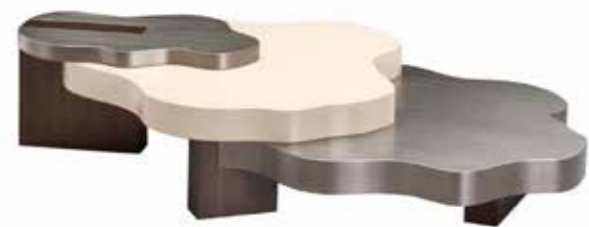

MT2319

尺寸：1750*1139*400

材质：枪黑拉丝金属漆+卡其色哑光漆+玫瑰金拉丝金属漆